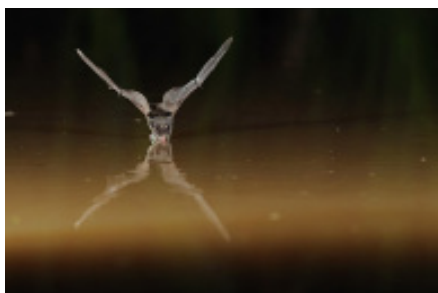

VOLTIGEURS DU SOIR

L'EXPOSITION

Quinzes photographies originales de chauves-souris Européennes photographiées en vol.

Système d'accrochage de type «anneau», 2 anneaux par photographie.

Quatorze tirages **60/90 cm** imprimés sur Papier HP Satin Pro 300g, collés Dibond et plastifiées sous film mat.

Un tirage 40/60 cm vertical imprimé sur Papier HP Satin Pro 300g, collé Dibond et plastifié sous film mat.

Une plaquette informative de quelques lignes pour chaque photographie reprenant la photographie, les caractéristiques matérielles et techniques de l'image et un petit texte parlant de la prise de vue ou de l'animal.