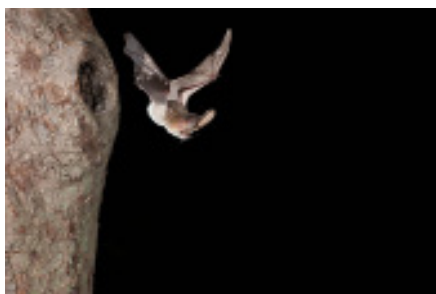

VOLTIGEURS DU SOIR

L'EXPOSITION

Quinzes photographies originales de chauves-souris Européennes photographiées en vol.

Système d'accrochage de type «anneau», 2 anneaux par photographie.

Quatorze tirages **60/90 cm** imprimés sur Papier HP Satin Pro 300g, collés Dibond et plastifiées sous film mat.

Un tirage 40/60 cm vertical imprimé sur Papier HP Satin Pro 300g, collé Dibond et plastifié sous film mat.

Une plaquette informative de quelques lignes pour chaque photographie reprenant la photographie, les caractéristiques matérielles et techniques de l'image et un petit texte parlant de la prise de vue ou de l'animal.